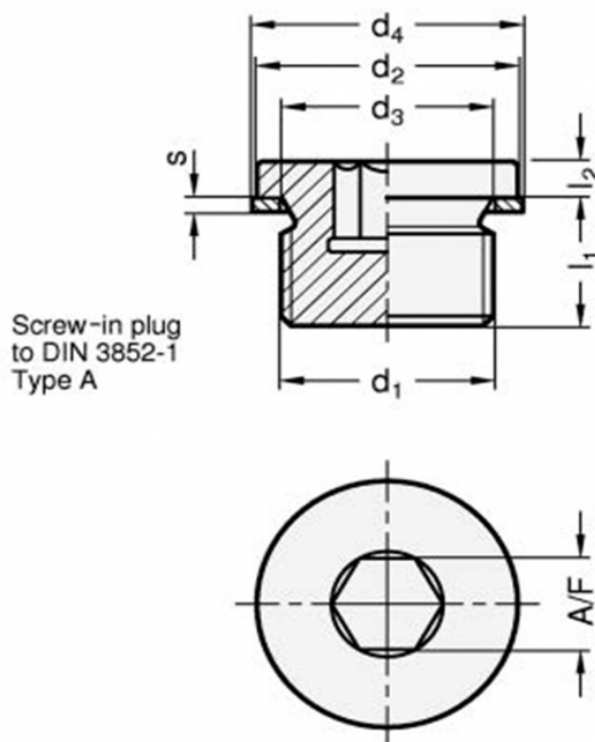

Varenummer: 20908STG14A

Beskrivelse: E+G Gevindprop DIN 908-ST-G1/4-A

## Mål

A/F	= 6
d1	= G1/4
d2h14	= 18
d3	= 13.4
d4	= 18
l1	= 12
l2	= 3
s	= 1.5

Vægt i (g) = 14